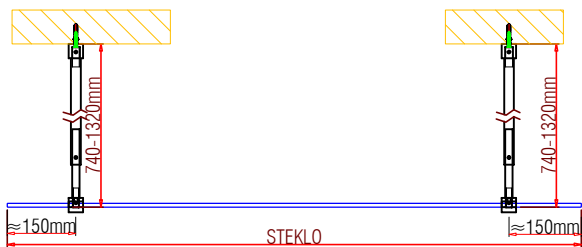

NAVODILO ZA MONTAŽO STEKLENE STENE ELEGANT 1 (10 ali 8 mm STEKLO)

NAVODILO ZA MONTAŽO STEKLENE STENE **ELEGANT 2** (10 ali 8 mm STEKLO)

ELEGANT 2 sestavni deli

| DEL | KOS | ŠIFRA |
|---|-----|-------|
| VIJAK 4,8×45  | 3 | A |
| PVC VLOŽEK  | 3 | B |
| VIJAK M6×6  | 2 | C |
| VIJAK M4×4  | 1 | D |
| PVC NAVOJNI ZATIČ M8×10  | 3 | E |
| DEL 1  | 1 | F |
| DEL 2  | 1 | G |
| DEL 3  | 1 | H |
| DEL 4  | 1 | I |
| KOTNIK  | 2 | J |
| POKROV  | 2 | K |
| RF PODLOŽKA  | 2 | L |
| PVC PODLOŽKA  | 2 | M |
| POKRIVNA PLOČEVINA Ø20mm  | 2 | N |
| POKRIVNA PLOČEVINA Ø30mm  | 2 | O |
| VIJAK M6×17  | 2 | P |
| TALNI NOSILEC  | 2 | R |

NAVODILO ZA MONTAŽO STEKLENE STENE ELEGANT 2 (10 ali 8 mm STEKLO)

POGLED : A-A

NAVODILO ZA MONTAŽO STEKLENE STENE **ELEGANT 3** (10 ali 8 mm STEKLO)

ELEGANT 3 sestavni deli

| DEL | KOS | ŠIFRA |
|---|-----|-------|
| VIJAK 4,8×45  | 2 | A |
| PVC VLOŽEK  | 2 | B |
| VIJAK M6×6  | 4 | C |
| VIJAK M4×4  | 2 | D |
| PVC NAVOJNI ZATIČ M8×10  | 2 | E |
| DEL 1  | 2 | F |
| DEL 2  | 2 | G |
| DEL 3  | 2 | H |
| DEL 4  | 2 | I |
| RF PROFIL POD KERAMIKO za 8 ali 10mm steklo  | 1 | J |

NAVODILO ZA MONTAŽO STEKLENE STENE ELEGANT 3 (10 ali 8 mm STEKLO)

POGLED : A-A

NAVODILO ZA MONTAŽO STEKLENE STENE **ELEGANT 4** (10 ali 8 mm STEKLO)

ELEGANT 4 sestavni deli

| DEL | KOS | ŠIFRA |
|--|-----|-------|
| VIJAK 4,8×45  | 2 | A |
| PVC VLOŽEK  | 2 | B |
| VIJAK M6×6  | 4 | C |
| VIJAK M4×4  | 2 | D |
| PVC NAVOJNI ZATIČ M8×10  | 4 | E |
| DEL 1  | 2 | F |
| DEL 2  | 2 | G |
| DEL 3  | 2 | H |
| DEL 4  | 2 | I |
| TALNI NOSILEC  | 2 | J |