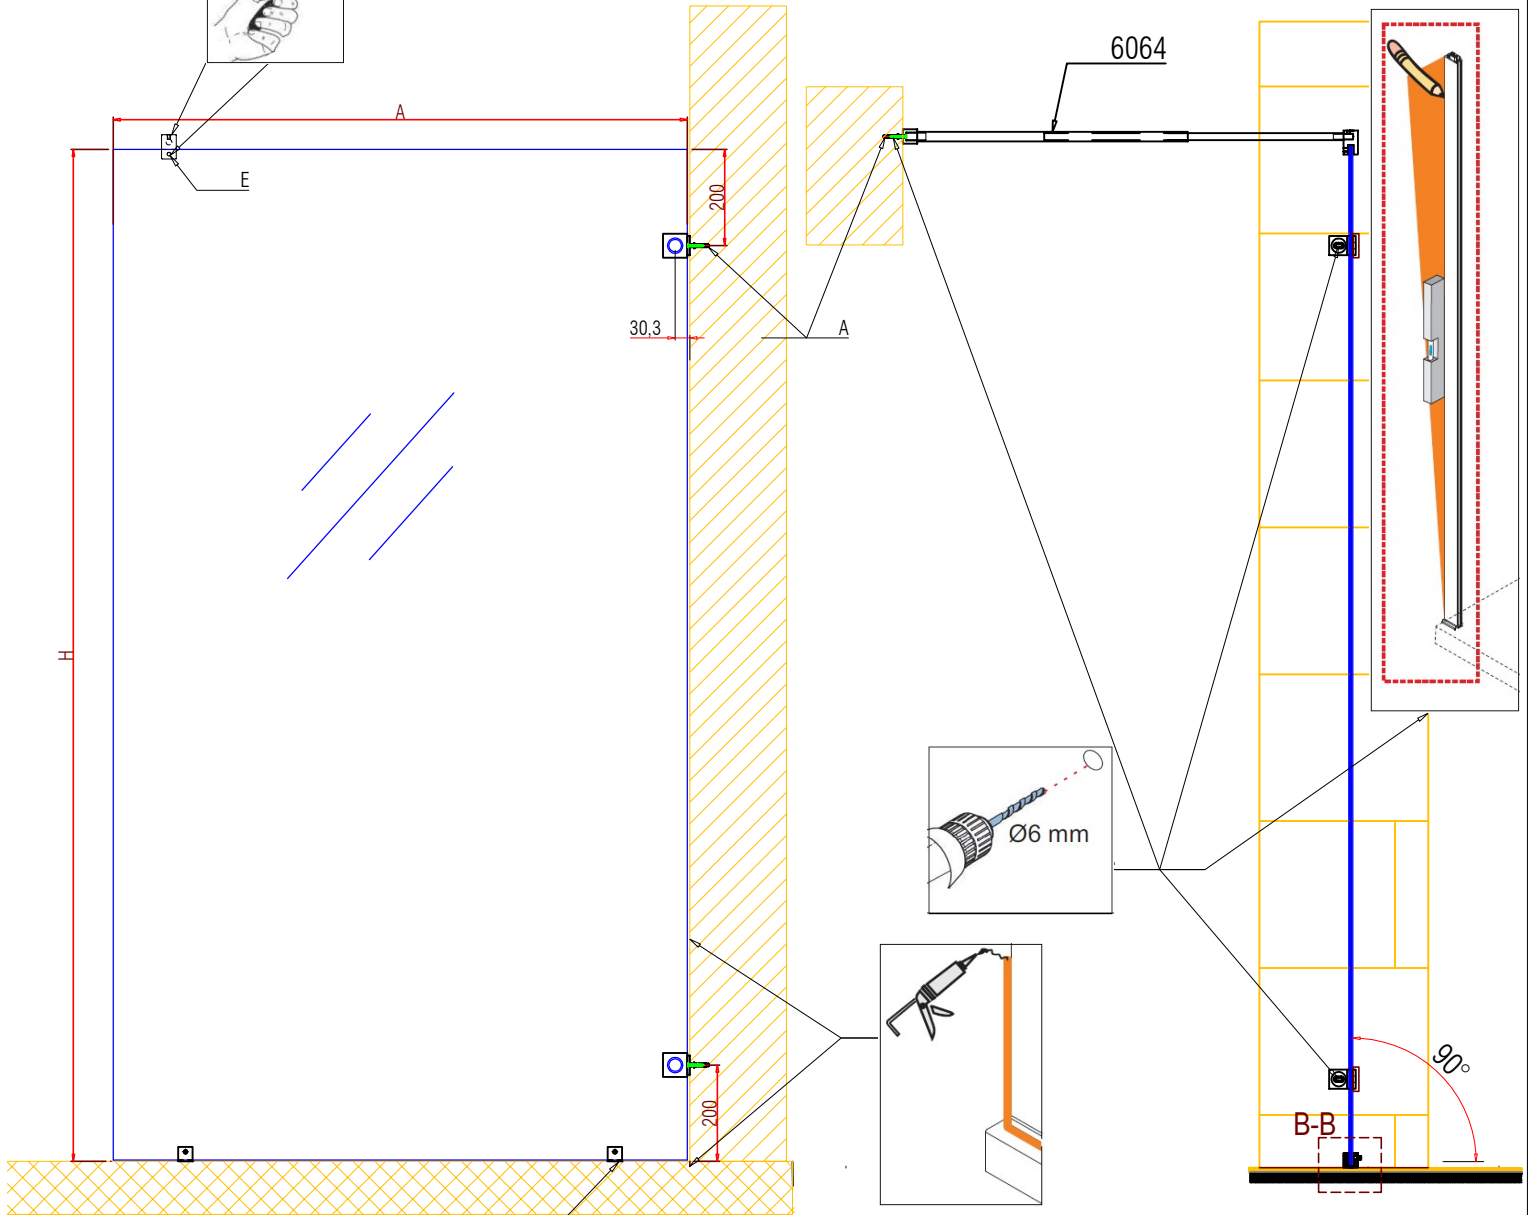

NAVODILO ZA MONTAŽO STEKLENE STENE ELEGANT 1 (10 ali 8 mm STEKLO)

ELEGANT 1 sestavni deli

| DEL | KOS | ŠIFRA |
|---|-----|-------|
| VIJAK 4,8×45  | 3 | A |
| PVC VLOŽEK  | 3 | B |
| VIJAK M6×6  | 2 | C |
| VIJAK M4×4  | 1 | D |
| PVC NAVOJNI ZATIČ M8×10  | 1 | E |
| DEL 1  | 1 | F |
| DEL 2  | 1 | G |
| DEL 3  | 1 | H |
| DEL 4  | 1 | I |
| KOTNIK  | 2 | J |
| POKROV  | 2 | K |
| RF PODLOŽKA  | 2 | L |
| PVC PODLOŽKA  | 2 | M |
| POKRIVNA PLOČEVINA Ø20mm  | 2 | N |
| POKRIVNA PLOČEVINA Ø30mm  | 2 | O |
| VIJAK M6×17  | 2 | P |
| RF PROFIL POD KERAMIKO za 8 ali 10mm steklo  | 1 | R |

NAVODILO ZA MONTAŽO STEKLENE STENE ELEGANT 1 (10 ali 8 mm STEKLO)

NAVODILO ZA MONTAŽO STEKLENE STENE **ELEGANT 2** (10 ali 8 mm STEKLO)

ELEGANT 2 sestavni deli

| DEL | KOS | ŠIFRA |
|---|-----|-------|
| VIJAK 4,8×45  | 3 | A |
| PVC VLOŽEK  | 3 | B |
| VIJAK M6×6  | 2 | C |
| VIJAK M4×4  | 1 | D |
| PVC NAVOJNI ZATIČ M8×10  | 3 | E |
| DEL 1  | 1 | F |
| DEL 2  | 1 | G |
| DEL 3  | 1 | H |
| DEL 4  | 1 | I |
| KOTNIK  | 2 | J |
| POKROV  | 2 | K |
| RF PODLOŽKA  | 2 | L |
| PVC PODLOŽKA  | 2 | M |
| POKRIVNA PLOČEVINA Ø20mm  | 2 | N |
| POKRIVNA PLOČEVINA Ø30mm  | 2 | O |
| VIJAK M6×17  | 2 | P |
| TALNI NOSILEC  | 2 | R |

NAVODILO ZA MONTAŽO STEKLENE STENE ELEGANT 2 (10 ali 8 mm STEKLO)

POGLED : A-A

NAVODILO ZA MONTAŽO STEKLENE STENE **ELEGANT 3** (10 ali 8 mm STEKLO)

ELEGANT 3 sestavni deli

| DEL | KOS | ŠIFRA |
|---|-----|-------|
| VIJAK 4,8×45  | 2 | A |
| PVC VLOŽEK  | 2 | B |
| VIJAK M6×6  | 4 | C |
| VIJAK M4×4  | 2 | D |
| PVC NAVOJNI ZATIČ M8×10  | 2 | E |
| DEL 1  | 2 | F |
| DEL 2  | 2 | G |
| DEL 3  | 2 | H |
| DEL 4  | 2 | I |
| RF PROFIL POD KERAMIKO za 8 ali 10mm steklo  | 1 | J |