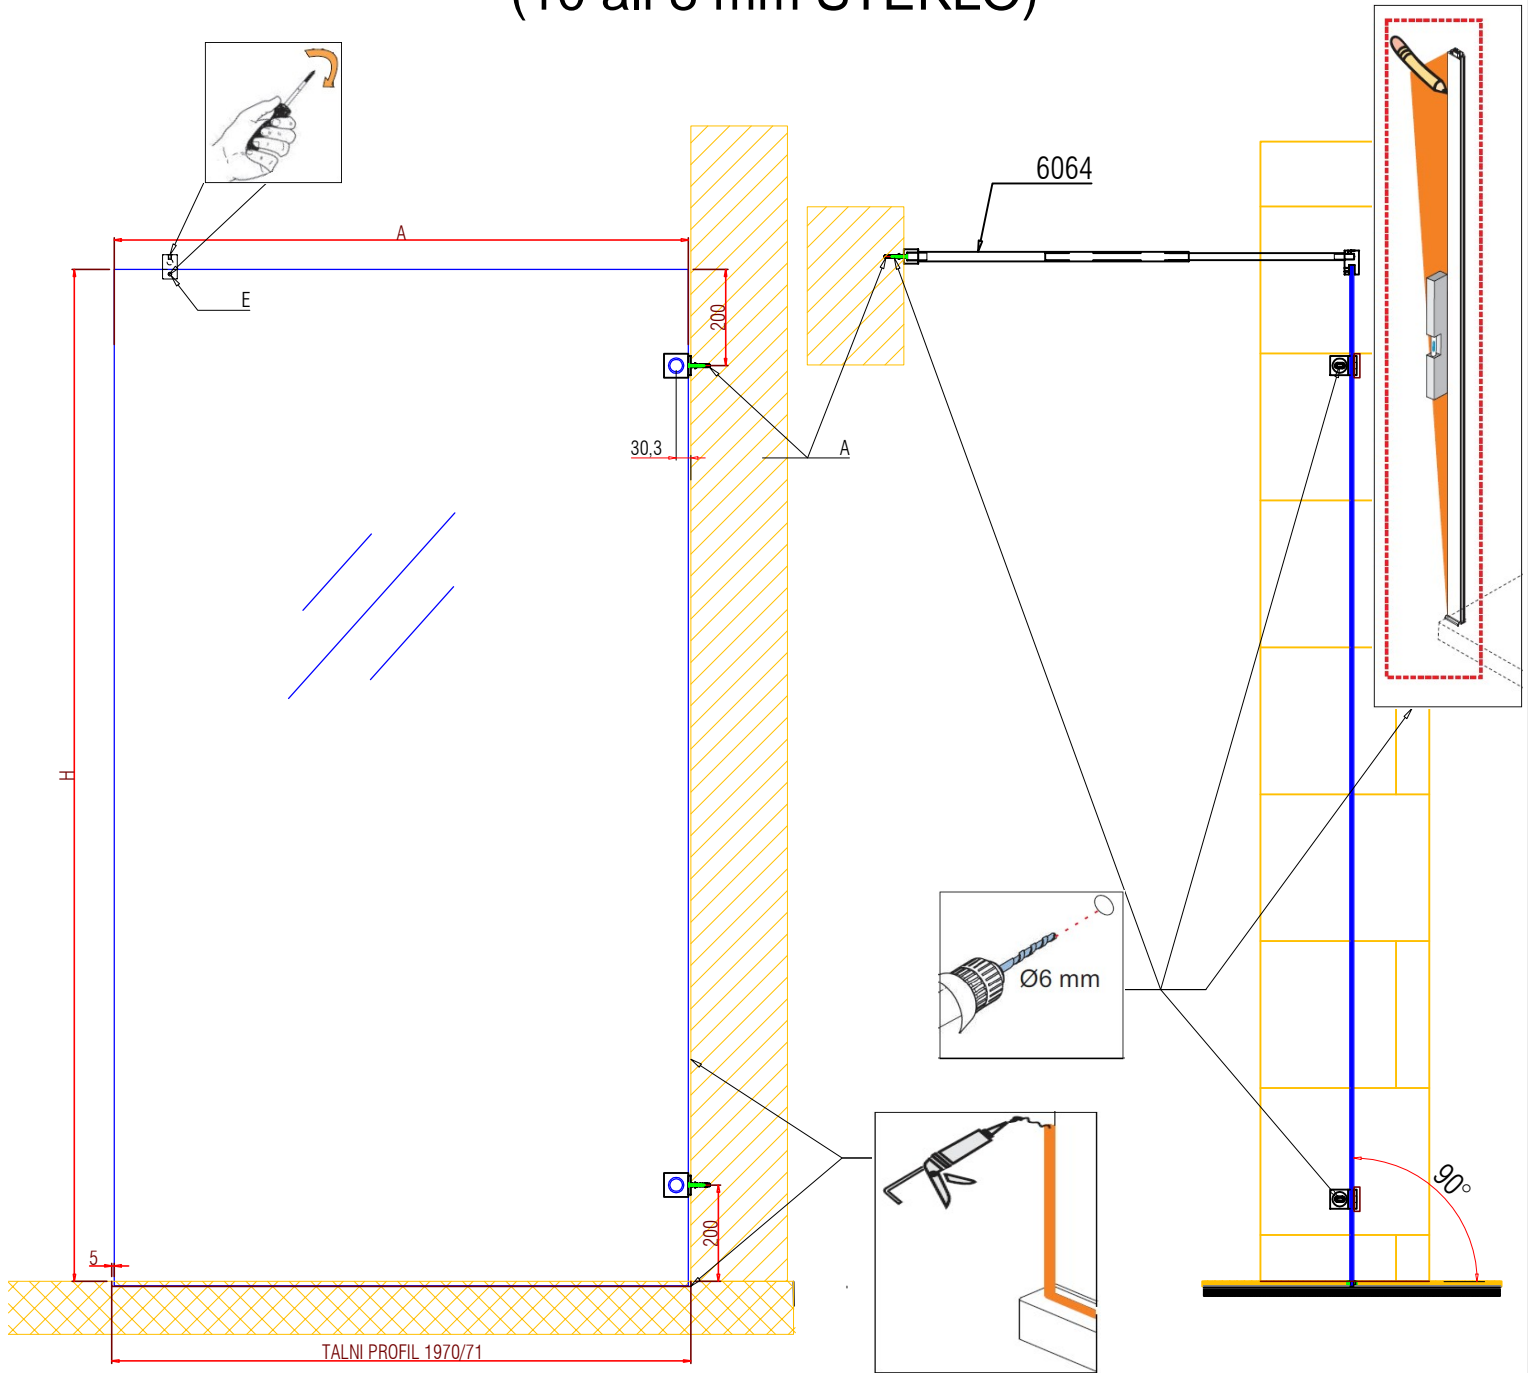

NAVODILO ZA MONTAŽO STEKLENE STENE ELEGANT 1 (10 ali 8 mm STEKLO)

ELEGANT 1 sestavni deli

| DEL | KOS | ŠIFRA |
|---|-----|-------|
| VIJAK 4,8×45  | 3 | A |
| PVC VLOŽEK  | 3 | B |
| VIJAK M6×6  | 2 | C |
| VIJAK M4×4  | 1 | D |
| PVC NAVOJNI ZATIČ M8×10  | 1 | E |
| DEL 1  | 1 | F |
| DEL 2  | 1 | G |
| DEL 3  | 1 | H |
| DEL 4  | 1 | I |
| KOTNIK  | 2 | J |
| POKROV  | 2 | K |
| RF PODLOŽKA  | 2 | L |
| PVC PODLOŽKA  | 2 | M |
| POKRIVNA PLOČEVINA Ø20mm  | 2 | N |
| POKRIVNA PLOČEVINA Ø30mm  | 2 | O |
| VIJAK M6×17  | 2 | P |
| RF PROFIL POD KERAMIKO za 8 ali 10mm steklo  | 1 | R |

NAVODILO ZA MONTAŽO STEKLENE STENE ELEGANT 1 (10 ali 8 mm STEKLO)

NAVODILO ZA MONTAŽO STEKLENE STENE **ELEGANT 2** (10 ali 8 mm STEKLO)

ELEGANT 2 sestavni deli

| DEL | KOS | ŠIFRA |
|---|-----|-------|
| VIJAK 4,8×45  | 3 | A |
| PVC VLOŽEK  | 3 | B |
| VIJAK M6×6  | 2 | C |
| VIJAK M4×4  | 1 | D |
| PVC NAVOJNI ZATIČ M8×10  | 3 | E |
| DEL 1  | 1 | F |
| DEL 2  | 1 | G |
| DEL 3  | 1 | H |
| DEL 4  | 1 | I |
| KOTNIK  | 2 | J |
| POKROV  | 2 | K |
| RF PODLOŽKA  | 2 | L |
| PVC PODLOŽKA  | 2 | M |
| POKRIVNA PLOČEVINA Ø20mm  | 2 | N |
| POKRIVNA PLOČEVINA Ø30mm  | 2 | O |
| VIJAK M6×17  | 2 | P |
| TALNI NOSILEC  | 2 | R |

NAVODILO ZA MONTAŽO STEKLENE STENE ELEGANT 2 (10 ali 8 mm STEKLO)

POGLED : A-A

NAVODILO ZA MONTAŽO STEKLENE STENE **ELEGANT 3** (10 ali 8 mm STEKLO)

ELEGANT 3 sestavni deli

| DEL | KOS | ŠIFRA |
|---|-----|-------|
| VIJAK 4,8×45  | 2 | A |
| PVC VLOŽEK  | 2 | B |
| VIJAK M6×6  | 4 | C |
| VIJAK M4×4  | 2 | D |
| PVC NAVOJNI ZATIČ M8×10  | 2 | E |
| DEL 1  | 2 | F |
| DEL 2  | 2 | G |
| DEL 3  | 2 | H |
| DEL 4  | 2 | I |
| RF PROFIL POD KERAMIKO za 8 ali 10mm steklo  | 1 | J |