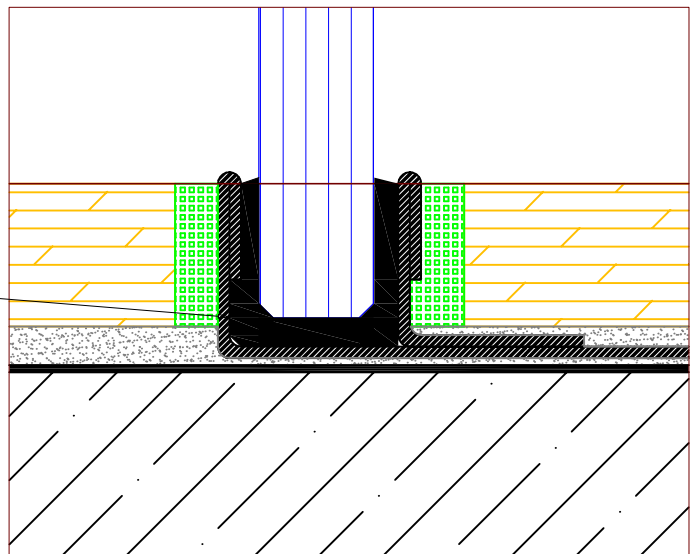

NAVODILO ZA MONTAŽO STEKLENE STENE ELEGANT 1 (10 ali 8 mm STEKLO)

NAVODILO ZA MONTAŽO STEKLENE STENE **ELEGANT 2** (10 ali 8 mm STEKLO)

ELEGANT 2 sestavni deli

| DEL | KOS | ŠIFRA |
|---|-----|-------|
| VIJAK 4,8×45  | 3 | A |
| PVC VLOŽEK  | 3 | B |
| VIJAK M6×6  | 2 | C |
| VIJAK M4×4  | 1 | D |
| PVC NAVOJNI ZATIČ M8×10  | 3 | E |
| DEL 1  | 1 | F |
| DEL 2  | 1 | G |
| DEL 3  | 1 | H |
| DEL 4  | 1 | I |
| KOTNIK  | 2 | J |
| POKROV  | 2 | K |
| RF PODLOŽKA  | 2 | L |
| PVC PODLOŽKA  | 2 | M |
| POKRIVNA PLOČEVINA Ø20mm  | 2 | N |
| POKRIVNA PLOČEVINA Ø30mm  | 2 | O |
| VIJAK M6×17  | 2 | P |
| TALNI NOSILEC  | 2 | R |

NAVODILO ZA MONTAŽO STEKLENE STENE ELEGANT 2 (10 ali 8 mm STEKLO)

POGLED : A-A

NAVODILO ZA MONTAŽO STEKLENE STENE **ELEGANT 3** (10 ali 8 mm STEKLO)

ELEGANT 3 sestavni deli

| DEL | KOS | ŠIFRA |
|---|-----|-------|
| VIJAK 4,8×45  | 2 | A |
| PVC VLOŽEK  | 2 | B |
| VIJAK M6×6  | 4 | C |
| VIJAK M4×4  | 2 | D |
| PVC NAVOJNI ZATIČ M8×10  | 2 | E |
| DEL 1  | 2 | F |
| DEL 2  | 2 | G |
| DEL 3  | 2 | H |
| DEL 4  | 2 | I |
| RF PROFIL POD KERAMIKO za 8 ali 10mm steklo  | 1 | J |

NAVODILO ZA MONTAŽO STEKLENE STENE ELEGANT 3 (10 ali 8 mm STEKLO)

POGLED : A-A

NAVODILO ZA MONTAŽO STEKLENE STENE **ELEGANT 4** (10 ali 8 mm STEKLO)

ELEGANT 4 sestavni deli

| DEL | KOS | ŠIFRA |
|--|-----|-------|
| VIJAK 4,8×45  | 2 | A |
| PVC VLOŽEK  | 2 | B |
| VIJAK M6×6  | 4 | C |
| VIJAK M4×4  | 2 | D |
| PVC NAVOJNI ZATIČ M8×10  | 4 | E |
| DEL 1  | 2 | F |
| DEL 2  | 2 | G |
| DEL 3  | 2 | H |
| DEL 4  | 2 | I |
| TALNI NOSILEC  | 2 | J |