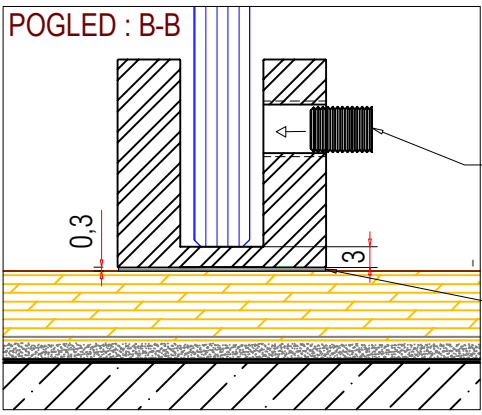

NAVODILO ZA MONTAŽO STEKLENE STENE ELEGANT 1 (10 ali 8 mm STEKLO)

ELEGANT 1 sestavni deli

| DEL | KOS | ŠIFRA |
|---|-----|-------|
| VIJAK 4,8×45  | 3 | A |
| PVC VLOŽEK  | 3 | B |
| VIJAK M6×6  | 2 | C |
| VIJAK M4×4  | 1 | D |
| PVC NAVOJNI ZATIČ M8×10  | 1 | E |
| DEL 1  | 1 | F |
| DEL 2  | 1 | G |
| DEL 3  | 1 | H |
| DEL 4  | 1 | I |
| KOTNIK  | 2 | J |
| POKROV  | 2 | K |
| RF PODLOŽKA  | 2 | L |
| PVC PODLOŽKA  | 2 | M |
| POKRIVNA PLOČEVINA Ø20mm  | 2 | N |
| POKRIVNA PLOČEVINA Ø30mm  | 2 | O |
| VIJAK M6×17  | 2 | P |
| RF PROFIL POD KERAMIKO za 8 ali 10mm steklo  | 1 | R |

NAVODILO ZA MONTAŽO STEKLENE STENE ELEGANT 1 (10 ali 8 mm STEKLO)

NAVODILO ZA MONTAŽO STEKLENE STENE **ELEGANT 2** (10 ali 8 mm STEKLO)

ELEGANT 2 sestavni deli

| DEL | KOS | ŠIFRA |
|---|-----|-------|
| VIJAK 4,8×45  | 3 | A |
| PVC VLOŽEK  | 3 | B |
| VIJAK M6×6  | 2 | C |
| VIJAK M4×4  | 1 | D |
| PVC NAVOJNI ZATIČ M8×10  | 3 | E |
| DEL 1  | 1 | F |
| DEL 2  | 1 | G |
| DEL 3  | 1 | H |
| DEL 4  | 1 | I |
| KOTNIK  | 2 | J |
| POKROV  | 2 | K |
| RF PODLOŽKA  | 2 | L |
| PVC PODLOŽKA  | 2 | M |
| POKRIVNA PLOČEVINA Ø20mm  | 2 | N |
| POKRIVNA PLOČEVINA Ø30mm  | 2 | O |
| VIJAK M6×17  | 2 | P |
| TALNI NOSILEC  | 2 | R |

NAVODILO ZA MONTAŽO STEKLENE STENE ELEGANT 2 (10 ali 8 mm STEKLO)

POGLED : A-A

NAVODILO ZA MONTAŽO STEKLENE STENE **ELEGANT 3** (10 ali 8 mm STEKLO)

ELEGANT 3 sestavni deli

| DEL | KOS | ŠIFRA |
|---|-----|-------|
| VIJAK 4,8×45  | 2 | A |
| PVC VLOŽEK  | 2 | B |
| VIJAK M6×6  | 4 | C |
| VIJAK M4×4  | 2 | D |
| PVC NAVOJNI ZATIČ M8×10  | 2 | E |
| DEL 1  | 2 | F |
| DEL 2  | 2 | G |
| DEL 3  | 2 | H |
| DEL 4  | 2 | I |
| RF PROFIL POD KERAMIKO za 8 ali 10mm steklo  | 1 | J |