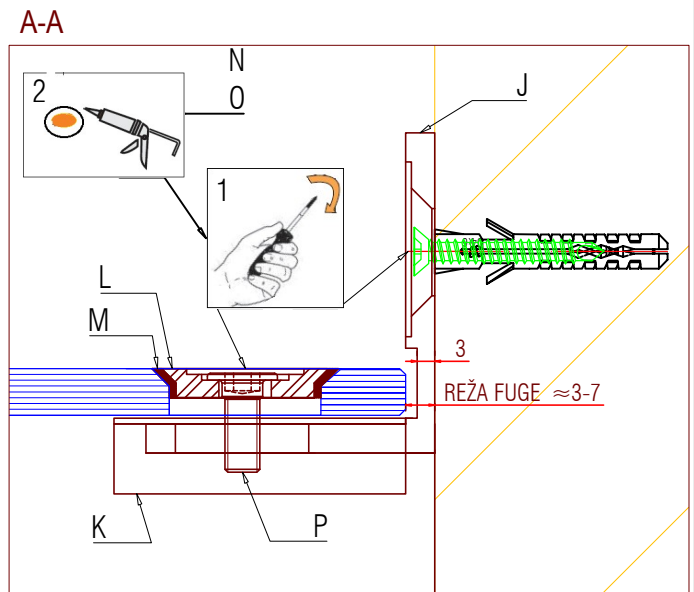

NAVODILO ZA MONTAŽO STEKLENE STENE ELEGANT 1 (10 ali 8 mm STEKLO)

ELEGANT 1 sestavni deli

| DEL | KOS | ŠIFRA |
|---|-----|-------|
| VIJAK 4,8×45  | 3 | A |
| PVC VLOŽEK  | 3 | B |
| VIJAK M6×6  | 2 | C |
| VIJAK M4×4  | 1 | D |
| PVC NAVOJNI ZATIČ M8×10  | 1 | E |
| DEL 1  | 1 | F |
| DEL 2  | 1 | G |
| DEL 3  | 1 | H |
| DEL 4  | 1 | I |
| KOTNIK  | 2 | J |
| POKROV  | 2 | K |
| RF PODLOŽKA  | 2 | L |
| PVC PODLOŽKA  | 2 | M |
| POKRIVNA PLOČEVINA Ø20mm  | 2 | N |
| POKRIVNA PLOČEVINA Ø30mm  | 2 | O |
| VIJAK M6×17  | 2 | P |
| RF PROFIL POD KERAMIKO za 8 ali 10mm steklo  | 1 | R |

NAVODILO ZA MONTAŽO STEKLENE STENE ELEGANT 1 (10 ali 8 mm STEKLO)

NAVODILO ZA MONTAŽO STEKLENE STENE **ELEGANT 2** (10 ali 8 mm STEKLO)

ELEGANT 2 sestavni deli

| DEL | KOS | ŠIFRA |
|---|-----|-------|
| VIJAK 4,8×45  | 3 | A |
| PVC VLOŽEK  | 3 | B |
| VIJAK M6×6  | 2 | C |
| VIJAK M4×4  | 1 | D |
| PVC NAVOJNI ZATIČ M8×10  | 3 | E |
| DEL 1  | 1 | F |
| DEL 2  | 1 | G |
| DEL 3  | 1 | H |
| DEL 4  | 1 | I |
| KOTNIK  | 2 | J |
| POKROV  | 2 | K |
| RF PODLOŽKA  | 2 | L |
| PVC PODLOŽKA  | 2 | M |
| POKRIVNA PLOČEVINA Ø20mm  | 2 | N |
| POKRIVNA PLOČEVINA Ø30mm  | 2 | O |
| VIJAK M6×17  | 2 | P |
| TALNI NOSILEC  | 2 | R |

NAVODILO ZA MONTAŽO STEKLENE STENE ELEGANT 2 (10 ali 8 mm STEKLO)

POGLED : A-A

NAVODILO ZA MONTAŽO STEKLENE STENE **ELEGANT 3** (10 ali 8 mm STEKLO)

ELEGANT 3 sestavni deli

| DEL | KOS | ŠIFRA |
|---|-----|-------|
| VIJAK 4,8×45  | 2 | A |
| PVC VLOŽEK  | 2 | B |
| VIJAK M6×6  | 4 | C |
| VIJAK M4×4  | 2 | D |
| PVC NAVOJNI ZATIČ M8×10  | 2 | E |
| DEL 1  | 2 | F |
| DEL 2  | 2 | G |
| DEL 3  | 2 | H |
| DEL 4  | 2 | I |
| RF PROFIL POD KERAMIKO za 8 ali 10mm steklo  | 1 | J |