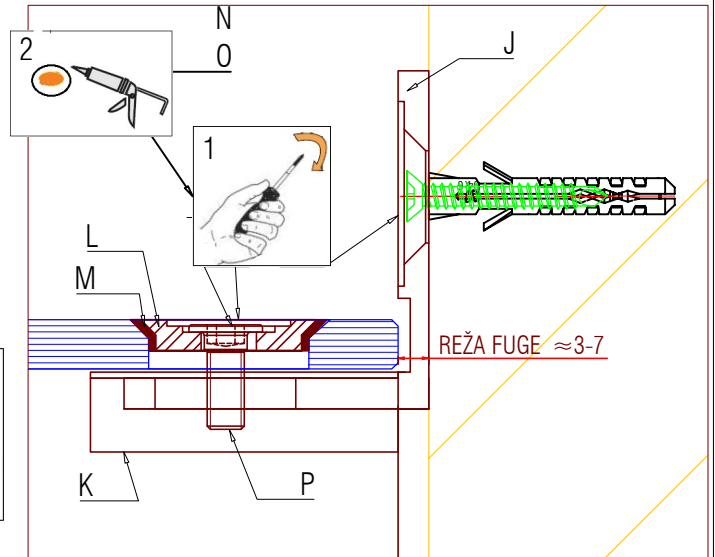

NAVODILO ZA MONTAŽO STEKLENE STENE ELEGANT 1 (10 ali 8 mm STEKLO)

ELEGANT 1 sestavni deli

| DEL | KOS | ŠIFRA |
|---|-----|-------|
| VIJAK 4,8×45  | 3 | A |
| PVC VLOŽEK  | 3 | B |
| VIJAK M6×6  | 2 | C |
| VIJAK M4×4  | 1 | D |
| PVC NAVOJNI ZATIČ M8×10  | 1 | E |
| DEL 1  | 1 | F |
| DEL 2  | 1 | G |
| DEL 3  | 1 | H |
| DEL 4  | 1 | I |
| KOTNIK  | 2 | J |
| POKROV  | 2 | K |
| RF PODLOŽKA  | 2 | L |
| PVC PODLOŽKA  | 2 | M |
| POKRIVNA PLOČEVINA Ø20mm  | 2 | N |
| POKRIVNA PLOČEVINA Ø30mm  | 2 | O |
| VIJAK M6×17  | 2 | P |
| RF PROFIL POD KERAMIKO za 8 ali 10mm steklo  | 1 | R |

NAVODILO ZA MONTAŽO STEKLENE STENE ELEGANT 1 (10 ali 8 mm STEKLO)

NAVODILO ZA MONTAŽO STEKLENE STENE **ELEGANT 2** (10 ali 8 mm STEKLO)

ELEGANT 2 sestavni deli

| DEL | KOS | ŠIFRA |
|---|-----|-------|
| VIJAK 4,8×45  | 3 | A |
| PVC VLOŽEK  | 3 | B |
| VIJAK M6×6  | 2 | C |
| VIJAK M4×4  | 1 | D |
| PVC NAVOJNI ZATIČ M8×10  | 3 | E |
| DEL 1  | 1 | F |
| DEL 2  | 1 | G |
| DEL 3  | 1 | H |
| DEL 4  | 1 | I |
| KOTNIK  | 2 | J |
| POKROV  | 2 | K |
| RF PODLOŽKA  | 2 | L |
| PVC PODLOŽKA  | 2 | M |
| POKRIVNA PLOČEVINA Ø20mm  | 2 | N |
| POKRIVNA PLOČEVINA Ø30mm  | 2 | O |
| VIJAK M6×17  | 2 | P |
| TALNI NOSILEC  | 2 | R |

NAVODILO ZA MONTAŽO STEKLENE STENE ELEGANT 2 (10 ali 8 mm STEKLO)

POGLED : A-A

NAVODILO ZA MONTAŽO STEKLENE STENE **ELEGANT 3** (10 ali 8 mm STEKLO)

ELEGANT 3 sestavni deli

| DEL | KOS | ŠIFRA |
|---|-----|-------|
| VIJAK 4,8×45  | 2 | A |
| PVC VLOŽEK  | 2 | B |
| VIJAK M6×6  | 4 | C |
| VIJAK M4×4  | 2 | D |
| PVC NAVOJNI ZATIČ M8×10  | 2 | E |
| DEL 1  | 2 | F |
| DEL 2  | 2 | G |
| DEL 3  | 2 | H |
| DEL 4  | 2 | I |
| RF PROFIL POD KERAMIKO za 8 ali 10mm steklo  | 1 | J |