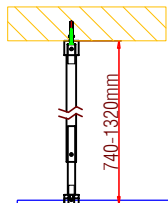

NAVODILO ZA MONTAŽO STEKLENE STENE ELEGANT 1 (10 ali 8 mm STEKLO)

NAVODILO ZA MONTAŽO STEKLENE STENE **ELEGANT 2** (10 ali 8 mm STEKLO)

ELEGANT 2 sestavni deli

| DEL | KOS | ŠIFRA |
|---|-----|-------|
| VIJAK 4,8×45  | 3 | A |
| PVC VLOŽEK  | 3 | B |
| VIJAK M6×6  | 2 | C |
| VIJAK M4×4  | 1 | D |
| PVC NAVOJNI ZATIČ M8×10  | 3 | E |
| DEL 1  | 1 | F |
| DEL 2  | 1 | G |
| DEL 3  | 1 | H |
| DEL 4  | 1 | I |
| KOTNIK  | 2 | J |
| POKROV  | 2 | K |
| RF PODLOŽKA  | 2 | L |
| PVC PODLOŽKA  | 2 | M |
| POKRIVNA PLOČEVINA Ø20mm  | 2 | N |
| POKRIVNA PLOČEVINA Ø30mm  | 2 | O |
| VIJAK M6×17  | 2 | P |
| TALNI NOSILEC  | 2 | R |

NAVODILO ZA MONTAŽO STEKLENE STENE ELEGANT 2 (10 ali 8 mm STEKLO)

POGLED : A-A

NAVODILO ZA MONTAŽO STEKLENE STENE **ELEGANT 3** (10 ali 8 mm STEKLO)

ELEGANT 3 sestavni deli

| DEL | KOS | ŠIFRA |
|---|-----|-------|
| VIJAK 4,8×45  | 2 | A |
| PVC VLOŽEK  | 2 | B |
| VIJAK M6×6  | 4 | C |
| VIJAK M4×4  | 2 | D |
| PVC NAVOJNI ZATIČ M8×10  | 2 | E |
| DEL 1  | 2 | F |
| DEL 2  | 2 | G |
| DEL 3  | 2 | H |
| DEL 4  | 2 | I |
| RF PROFIL POD KERAMIKO za 8 ali 10mm steklo  | 1 | J |

NAVODILO ZA MONTAŽO STEKLENE STENE ELEGANT 3 (10 ali 8 mm STEKLO)

POGLED : A-A

NAVODILO ZA MONTAŽO STEKLENE STENE **ELEGANT 4** (10 ali 8 mm STEKLO)

ELEGANT 4 sestavni deli

| DEL | KOS | ŠIFRA |
|--|-----|-------|
| VIJAK 4,8×45  | 2 | A |
| PVC VLOŽEK  | 2 | B |
| VIJAK M6×6  | 4 | C |
| VIJAK M4×4  | 2 | D |
| PVC NAVOJNI ZATIČ M8×10  | 4 | E |
| DEL 1  | 2 | F |
| DEL 2  | 2 | G |
| DEL 3  | 2 | H |
| DEL 4  | 2 | I |
| TALNI NOSILEC  | 2 | J |