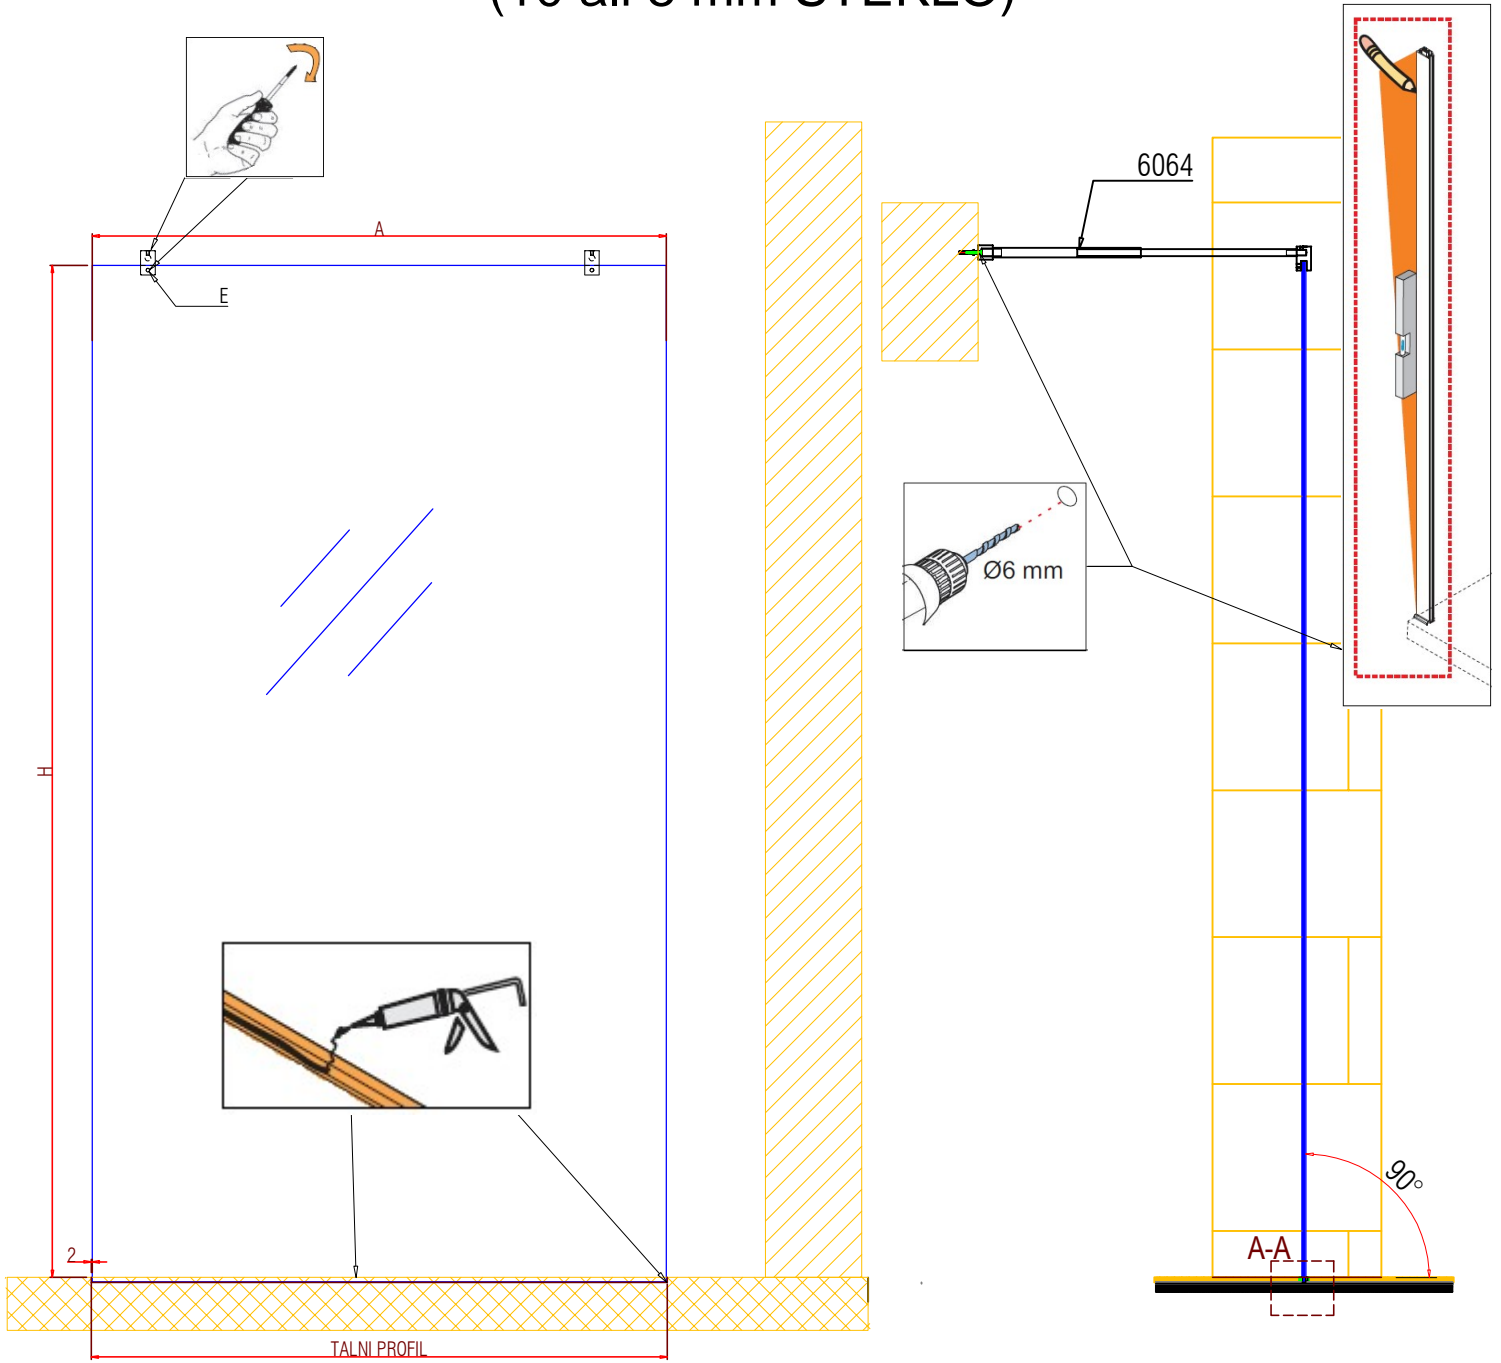

NAVODILO ZA MONTAŽO STEKLENE STENE ELEGANT 1 (10 ali 8 mm STEKLO)

NAVODILO ZA MONTAŽO STEKLENE STENE **ELEGANT 2** (10 ali 8 mm STEKLO)

ELEGANT 2 sestavni deli

| DEL | KOS | ŠIFRA |
|---|-----|-------|
| VIJAK 4,8×45  | 3 | A |
| PVC VLOŽEK  | 3 | B |
| VIJAK M6×6  | 2 | C |
| VIJAK M4×4  | 1 | D |
| PVC NAVOJNI ZATIČ M8×10  | 3 | E |
| DEL 1  | 1 | F |
| DEL 2  | 1 | G |
| DEL 3  | 1 | H |
| DEL 4  | 1 | I |
| KOTNIK  | 2 | J |
| POKROV  | 2 | K |
| RF PODLOŽKA  | 2 | L |
| PVC PODLOŽKA  | 2 | M |
| POKRIVNA PLOČEVINA Ø20mm  | 2 | N |
| POKRIVNA PLOČEVINA Ø30mm  | 2 | O |
| VIJAK M6×17  | 2 | P |
| TALNI NOSILEC  | 2 | R |

NAVODILO ZA MONTAŽO STEKLENE STENE ELEGANT 2 (10 ali 8 mm STEKLO)

POGLED : A-A

NAVODILO ZA MONTAŽO STEKLENE STENE **ELEGANT 3** (10 ali 8 mm STEKLO)

ELEGANT 3 sestavni deli

| DEL | KOS | ŠIFRA |
|---|-----|-------|
| VIJAK 4,8×45  | 2 | A |
| PVC VLOŽEK  | 2 | B |
| VIJAK M6×6  | 4 | C |
| VIJAK M4×4  | 2 | D |
| PVC NAVOJNI ZATIČ M8×10  | 2 | E |
| DEL 1  | 2 | F |
| DEL 2  | 2 | G |
| DEL 3  | 2 | H |
| DEL 4  | 2 | I |
| RF PROFIL POD KERAMIKO za 8 ali 10mm steklo  | 1 | J |

NAVODILO ZA MONTAŽO STEKLENE STENE ELEGANT 3 (10 ali 8 mm STEKLO)

POGLED : A-A

NAVODILO ZA MONTAŽO STEKLENE STENE **ELEGANT 4** (10 ali 8 mm STEKLO)

ELEGANT 4 sestavni deli

| DEL | KOS | ŠIFRA |
|--|-----|-------|
| VIJAK 4,8×45  | 2 | A |
| PVC VLOŽEK  | 2 | B |
| VIJAK M6×6  | 4 | C |
| VIJAK M4×4  | 2 | D |
| PVC NAVOJNI ZATIČ M8×10  | 4 | E |
| DEL 1  | 2 | F |
| DEL 2  | 2 | G |
| DEL 3  | 2 | H |
| DEL 4  | 2 | I |
| TALNI NOSILEC  | 2 | J |