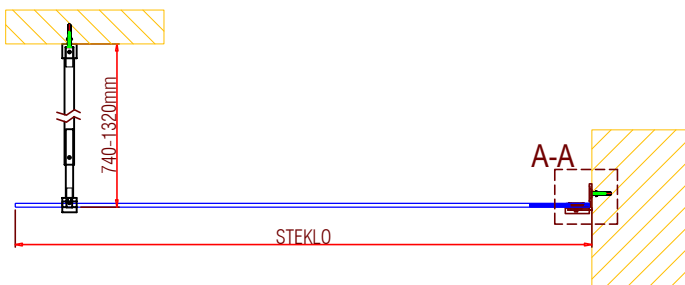

NAVODILO ZA MONTAŽO STEKLENE STENE ELEGANT 1 (10 ali 8 mm STEKLO)

ELEGANT 1 sestavni deli

| DEL | KOS | ŠIFRA |
|---|-----|-------|
| VIJAK 4,8×45  | 3 | A |
| PVC VLOŽEK  | 3 | B |
| VIJAK M6×6  | 2 | C |
| VIJAK M4×4  | 1 | D |
| PVC NAVOJNI ZATIČ M8×10  | 1 | E |
| DEL 1  | 1 | F |
| DEL 2  | 1 | G |
| DEL 3  | 1 | H |
| DEL 4  | 1 | I |
| KOTNIK  | 2 | J |
| POKROV  | 2 | K |
| RF PODLOŽKA  | 2 | L |
| PVC PODLOŽKA  | 2 | M |
| POKRIVNA PLOČEVINA Ø20mm  | 2 | N |
| POKRIVNA PLOČEVINA Ø30mm  | 2 | O |
| VIJAK M6×17  | 2 | P |
| RF PROFIL POD KERAMIKO za 8 ali 10mm steklo  | 1 | R |

NAVODILO ZA MONTAŽO STEKLENE STENE ELEGANT 1 (10 ali 8 mm STEKLO)

NAVODILO ZA MONTAŽO STEKLENE STENE **ELEGANT 2** (10 ali 8 mm STEKLO)

ELEGANT 2 sestavni deli

| DEL | KOS | ŠIFRA |
|---|-----|-------|
| VIJAK 4,8×45  | 3 | A |
| PVC VLOŽEK  | 3 | B |
| VIJAK M6×6  | 2 | C |
| VIJAK M4×4  | 1 | D |
| PVC NAVOJNI ZATIČ M8×10  | 3 | E |
| DEL 1  | 1 | F |
| DEL 2  | 1 | G |
| DEL 3  | 1 | H |
| DEL 4  | 1 | I |
| KOTNIK  | 2 | J |
| POKROV  | 2 | K |
| RF PODLOŽKA  | 2 | L |
| PVC PODLOŽKA  | 2 | M |
| POKRIVNA PLOČEVINA Ø20mm  | 2 | N |
| POKRIVNA PLOČEVINA Ø30mm  | 2 | O |
| VIJAK M6×17  | 2 | P |
| TALNI NOSILEC  | 2 | R |

NAVODILO ZA MONTAŽO STEKLENE STENE ELEGANT 2 (10 ali 8 mm STEKLO)

POGLED : A-A

NAVODILO ZA MONTAŽO STEKLENE STENE **ELEGANT 3** (10 ali 8 mm STEKLO)

ELEGANT 3 sestavni deli

| DEL | KOS | ŠIFRA |
|---|-----|-------|
| VIJAK 4,8×45  | 2 | A |
| PVC VLOŽEK  | 2 | B |
| VIJAK M6×6  | 4 | C |
| VIJAK M4×4  | 2 | D |
| PVC NAVOJNI ZATIČ M8×10  | 2 | E |
| DEL 1  | 2 | F |
| DEL 2  | 2 | G |
| DEL 3  | 2 | H |
| DEL 4  | 2 | I |
| RF PROFIL POD KERAMIKO za 8 ali 10mm steklo  | 1 | J |